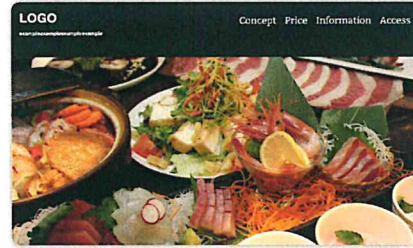

くわしくは
HPをチェック!

お問い合わせ・お申し込みは
特設ページをご覧ください <https://keiscreate.co.jp/singlepage/>

各種テンプレートをご用意しております

A Type 企業サイト向けレイアウト

※PCイメージ

6コンテンツ ビジネス スマート

- 会社紹介用のベーシックなホームページを作りたい方に
- 登記上、取り急ぎサイトが必要な方に
- シンプルな名刺がわりのホームページを求めている方に

B Type 飲食店向けレイアウト

※PCイメージ

4コンテンツ 飲食店 キャンペーン

- 飲食店をオープン予定の方に
- 今までホームページがなかったけどコロナ対策の取り組みをしっかりPRしたい

C Type 求人コンテンツ向けレイアウト

※PCイメージ

6コンテンツ リクルート フォーム付き

- 求人用に特設サイトを作りたい
- 離職率を減らすためのPR用リクルートコンテンツを制作したい
- エントリーフォーム付きのサイトを作りたい