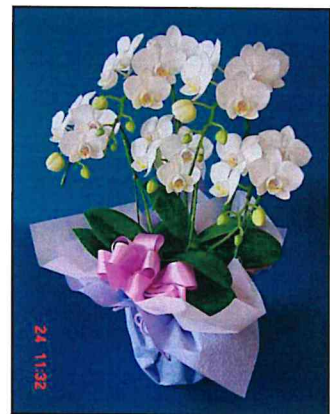

5本立 胡蝶蘭
白40'リン程度

参考価格 35,000~45,000円

ガルディ価格 28,000円

特別価格- 23,000円

5本立 胡蝶蘭
白55'リン程度

参考価格 40,000~50,000円

ガルディ価格 33,000円

28,000円