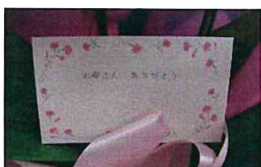

5本立 ミディ胡蝶蘭
白

参考価格 18,000~25,000円

ガルディ価格 15,000円

12,000円

※別途 ラッピング代 ¥200- 送料 ¥2,800 が必要です。

※価格はすべて税抜き表示です。

オプションについて

メッセージカード
サービス(30字以内)