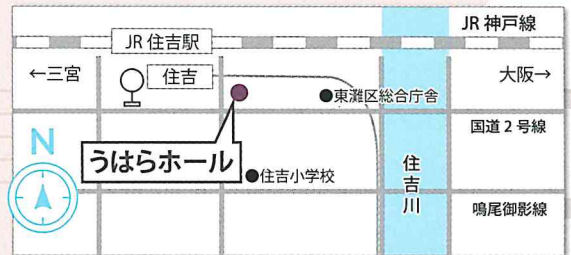

ブラームス
ハイドンの主題による変奏曲 Op.56b
田上潤子/伊藤 勝
シューベルト 軍隊行進曲 ピアソラ リベルタンゴ
東 裕美/高野朋子
ラフマニノフ
組曲第二番作品17 I.序奏 III.ロマンス
島崎純子/伊藤 勝
ラフマニノフ
組曲第二番作品17 II.ワルツ IV.タランティラ
城市純子/伊藤 勝

2025年 1月24日 金 18:30 開演
[18:00 開場]
東灘区民センター うはらホール

〒658-0052 神戸市東灘区住吉東町5丁目1-16
TEL: 078-822-8333 / FAX: 078-822-8181

入場料/自由席 ¥2,500 税込 [当日券 ¥3,000 税込]

●学生(小、中、高校、大学生等)向けに50席を無料ご招待いたします。

☆満席の際は、ご入場頂けない場合があります。☆都合により曲目が変更となる場合があります。

アクセス JR六甲ライナー:「住吉駅」下車 南側へ徒歩約3分
市バス33・35・37・38・39系統・阪神バス:「住吉駅前」下車
東灘区文化センターには駐車場はございません