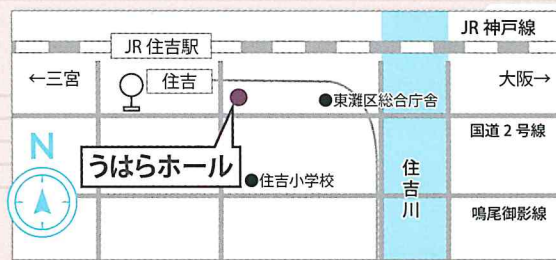

東 裕美/高野朋子

ラフマニノフ

組曲第二番作品17 I.序奏 III.ロマンス

島崎純子/伊藤 勝

ラフマニノフ

組曲第二番作品17 II.ワルツ IV.タランティラ

城市純子/伊藤 勝

2025年 1月24日 金 18:30 開演
[18:00 開場]
東灘区民センター うはらホール

〒658-0052 神戸市東灘区住吉東町5丁目1-16
TEL: 078-822-8333 / FAX: 078-822-8181

入場料/自由席 ¥2,500 税込 [当日券 ¥3,000 税込]

●学生(小、中、高校、大学生等)向けに50席を無料で招待いたします。

☆満席の際は、ご入場頂けない場合があります。☆都合により曲目が変更となる場合があります。

アクセス JR・六甲ライナー:「住吉駅」下車 南側へ徒歩約3分
市バス33・35・37・38・39系統・阪神バス:「住吉駅前」下車
東灘区文化センターには駐車場はございません